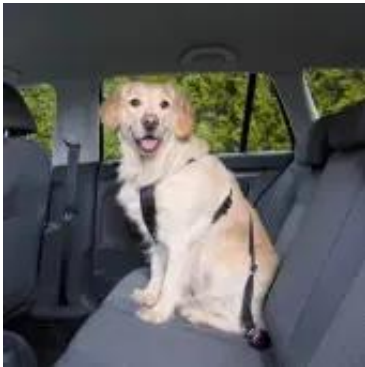

Dane aktualne na dzień: 03-04-2025 09:45

Link do produktu: <https://www.sklepdlazwierzat.net/trixie-szelki-samochodowe-dla-psa-l-1292-p-2515.html>

Trixie Szelki samochodowe dla psa L [1292]

Cena	35,52 zł
Dostępność	Niedostępny
Czas wysyłki	24 godziny
Numer katalogowy	mls-11742
Kod EAN	4011905012926

Opis produktu

Szelki samochodowe dla psa

- nylonowe
- mogą być stosowane także o codziennych spacerów
- specjalne obszycie oraz pełna regulacja - klatka piersiowa i brzuch.
- szybkie i łatwe zakładanie
- krótka regulowana smycz samochodowa - z typową końcówką, jednak do niektórych modeli samochodów może być nieodpowiednia.
- kolor: czarny
- rozmiar L

Tabela rozmiarów:

Model	Wymiary	Przykładowa rasa
XS	20 - 50 cm	Yorkshire Terrier
S	30 - 60 cm	West Highland Terrier
M	50 - 70 cm	Border Collie
L	70 - 90 cm	Labrador
XL	80 - 110 cm	Bernese Mountain Dog