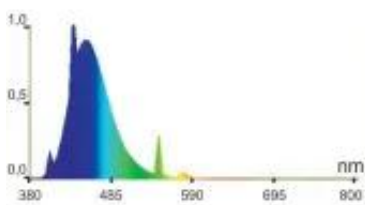

## Światłówka T8 BLUE Happet N082 36W

Cena	<b>23,80 zł</b>
Numer katalogowy	<b>N082</b>
Kod producenta	<b>162593254</b>
Kod EAN	<b>5907708624062</b>
Wysokość	<b>56,00 cm</b>
Szerokość	<b>1,00 cm</b>
Długość	<b>1,00 cm</b>