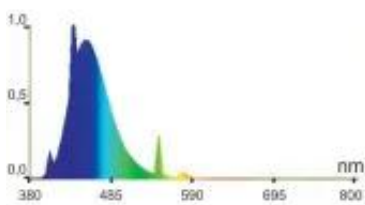

Dane aktualne na dzień: 31-03-2025 02:42

Link do produktu: <https://www.sklepdlazwierzat.net/swietlowka-t8-blue-happet-n073-30w-p-159838.html>

Światłówka T8 BLUE Hippet N073 30W

Cena	22,24 zł
Kod producenta	162593243
Kod EAN	5907708622785
Producent	Hippet
Nazwa angielska	HAPPET 30W BLUE
Waga brutto [kg]	0,002
Indeks handlowy	N073

Opis produktu

Światłówka T8 BLUE

BLUE dzięki niebieskiemu widmu **wspomaga rozwój roślin w akwariach** słodkowodnych i koralowców zawierających Zooksantelle w akwariach morskich.

W połączeniu ze światłówkami NATURAL, pozwala uzyskać odpowiednie oświetlenie każdego akwarium, szczególnie z biotopem Malawi.

Wysyłka możliwa jedynie kurierem - światłówki nie mieszczą się w paczkomatach!

Dane techniczne:

Średnica: T8

Długość: 89,3 cm

Moc: 30 W

Barwa światła: 25 000 K