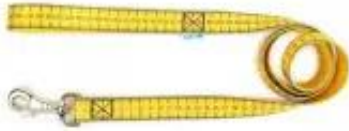

Link do produktu: <https://www.sklepdlazwierzat.net/matteo-smycz-prosta-25mm-miara-p-6251.html>

## Matteo Smycz Prosta 25mm miara

Cena	<b>29,10 zł</b>
Dostępność	<b>Dostępny</b>
Czas wysyłki	<b>24 godziny</b>
Numer katalogowy	<b>mls-19326</b>
Kod EAN	<b>5904541442495</b>

#### Matteo Smycz Prosta Miara

Smycz "szyta na miarę" i to dosłownie! Absolutny "must have" i genialna propozycja dla czworonogów wszystkich pracowników branży budowlanej, architektów, projektantów, modelek i modeli.

- Wytrzymały karabinek polskiego producenta,
- Rozmiar karabinka dopasowany do szerokości smyczy
- Super Mocne szycie - szew kopertowy (\*oprócz rozmiaru 10 mm)
- Prosta w zapięciu
- Długość: 130 cm
- Szerokość: 25 mm