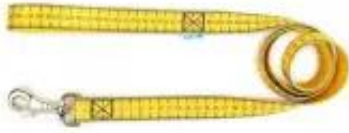

Link do produktu: <https://www.sklepdlazwierzat.net/matteo-smycz-prosta-20mm-miara-p-6250.html>

Matteo Smycz Prosta 20mm miara

Cena	25,46 zł
Dostępność	Dostępny
Czas wysyłki	24 godziny
Numer katalogowy	mls-19321
Kod EAN	5904541442488

Opis produktu

Matteo Smycz Prosta Miara

Smycz "szyta na miarę" i to dosłownie! Absolutny "must have" i genialna propozycja dla czworonogów wszystkich pracowników branży budowlanej, architektów, projektantów, modelek i modeli.

Produkt wykonany z bardzo wysokiej jakości i niezwykle wytrzymałej tkanej taśmy wyprodukowanej w Polsce. Dedykowane metalowe elementy oraz niklowany na wysoki połysk uchwyt są bardzo wytrzymałe i gwarantują Wam bezpieczeństwo podczas wspólnych spacerów.

- Wytrzymały karabinek polskiego producenta,
- Rozmiar karabinka dopasowany do szerokości smyczy
- Super Mocne szycie - szew kopertowy (*oprócz rozmiaru 10 mm)
- Prosta w zapięciu
- Długość: 130 cm
- Szerokość: 20 mm