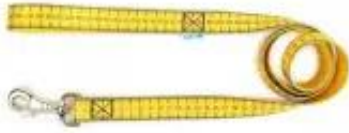

Link do produktu: <https://www.sklepdlazwierzat.net/matteo-smycz-prosta-10mm-miara-p-6248.html>

## Matteo Smycz Prosta 10mm miara

Cena	<b>10,00 zł</b>
Dostępność	<b>Niedostępny</b>
Czas wysyłki	<b>24 godziny</b>
Numer katalogowy	<b>mls-19311</b>
Kod EAN	<b>5904541442464</b>

#### Matteo Smycz Prosta Miara

Smycz "szyta na miarę" i to dosłownie! Absolutny "must have" i genialna propozycja dla czworonogów wszystkich pracowników branży budowlanej, architektów, projektantów, modelek i modeli.

- Wytrzymały karabinek polskiego producenta,
- Rozmiar karabinka dopasowany do szerokości smyczy
- Super Mocne szycie - szew kopertowy (\*oprócz rozmiaru 10 mm)
- Prosta w zapięciu
- Długość: 130 cm
- Szerokość: 10 mm