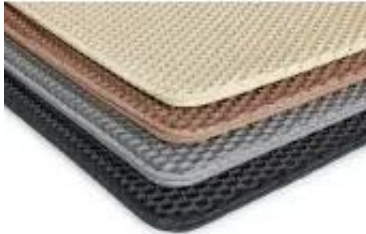

Link do produktu: <https://www.sklepdlazwierzat.net/mata-pod-kuwete-s-40x50cm-biala-kremowa-p-159383.html>

Mata pod kuwetę S 40x50cm biała kremowa

Cena	34,61 zł
Numer katalogowy	MK03
Kod producenta	162593588
Kod EAN	5907708647146
Wysokość	40,00 cm
Szerokość	50,00 cm

Opis produktu

Maty pod kuwetę

Bez względu na to, jaki rodzaj żwirku dla kota używasz oraz jaki typ kuwety kupiłeś, pewna doza bałaganu jest nieunikniona. Koty wyskakują z kuwety, wyrzucając żwirek lub rozsypują go, zakopując odchody. Twój pupil może też przypadkowo wdepnąć w swoje odchody i zostawić brudne plamy na Twojej podłodze. Rozwiązaniem są maty pod kuwety!

Mata pod kuwetę dla kota pozbawi Cię stresu i trudu związanego ze sprzątaniem rozsyanego przez Twojego mruca żwirku. Wystarczy umieścić matę przed kuwetą lub pod nią (ze sporym marginesem dookoła), by łatwo wyłapać cząsteczki żwirku z łap pupila. Później możesz odkurzyć lub strząsnąć żwirek z maty do kosza na śmieci.

Maty pod kuwetę dla kota:

- Zatrzymują większość rozsypywanego przez kota żwirku.
- Są miękkie dla kocich łapek.
- Mają właściwości antypoślizgowe.
- Są łatwe do czyszczenia.
- Chronią podłogę.
- Są wodoodporne.

Maty dostępne są w kilku rozmiarach. Bez problemu dopasujesz produkt do swoich potrzeb i wielkości kuwety, którą posiadasz.

- S - 40 x 50 cm
- M - 45 x 60 cm
- L - 55 x 75 cm

Dostępne są cztery różne kolory:

- kawowy,
- kremowy,
- szary,
- czarny.

Ciemne kolory maty sprawiają, że rozspany żwirek nie jest wyraźnie widoczny, co sprawdzi się, gdy np. masz gości.